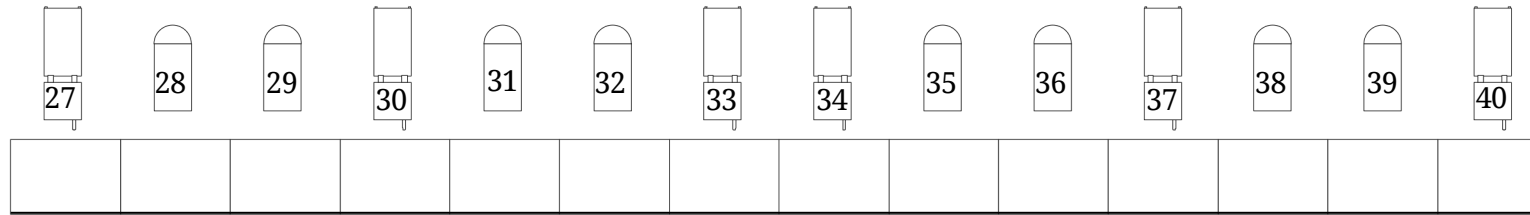

Groningen Seaports Zaal

portaalbrug

manteau links

manteau rechts

bovenste rij zaalbrug

onderste rij zaalbrug

zaallicht: 101-105