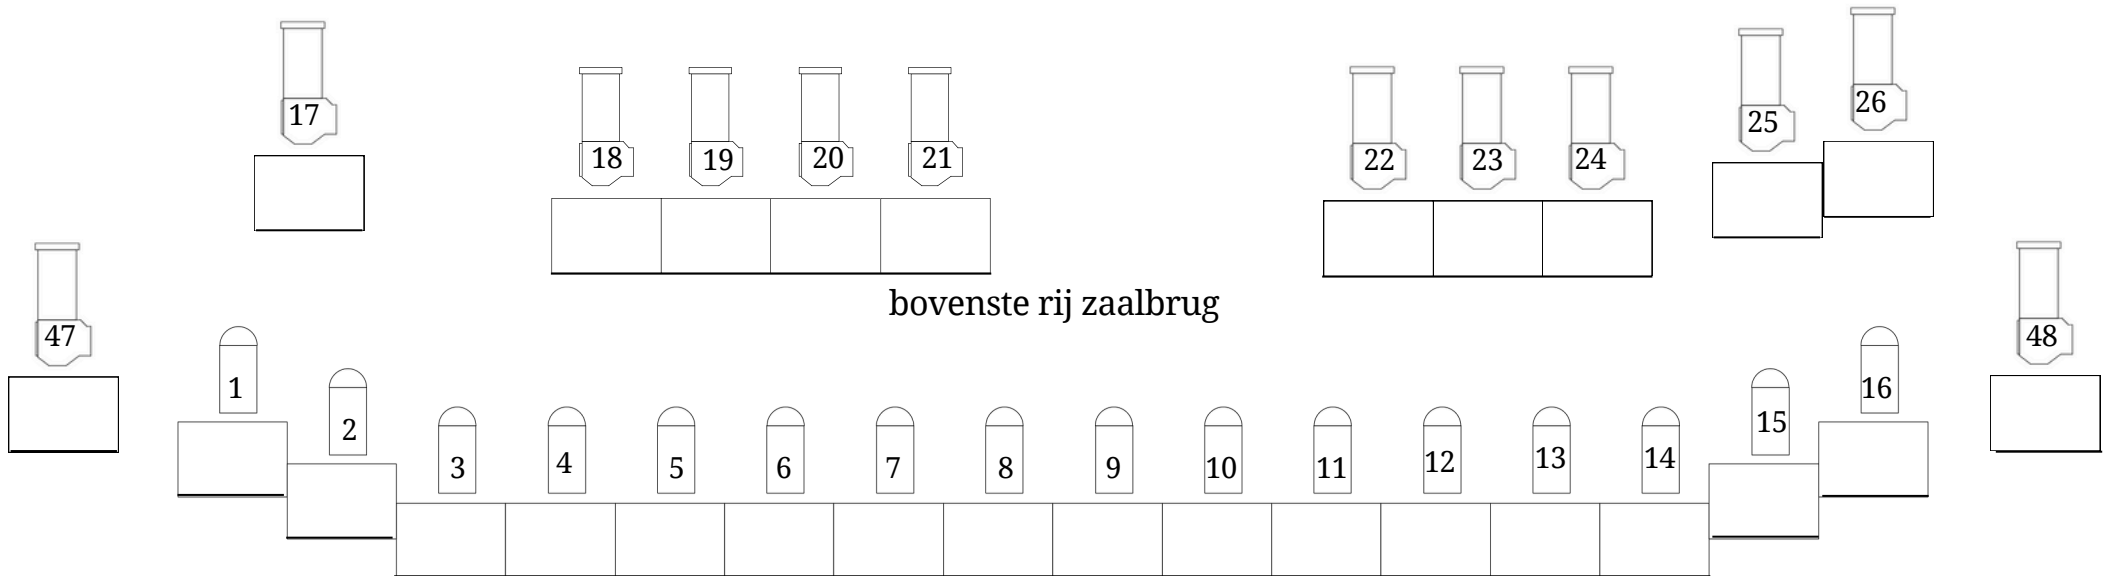

Groningen Seaports Zaal

portaalbrug

manteau links

manteau rechts

bovenste rij zaalbrug

onderste rij zaalbrug

zaallicht: 101-105